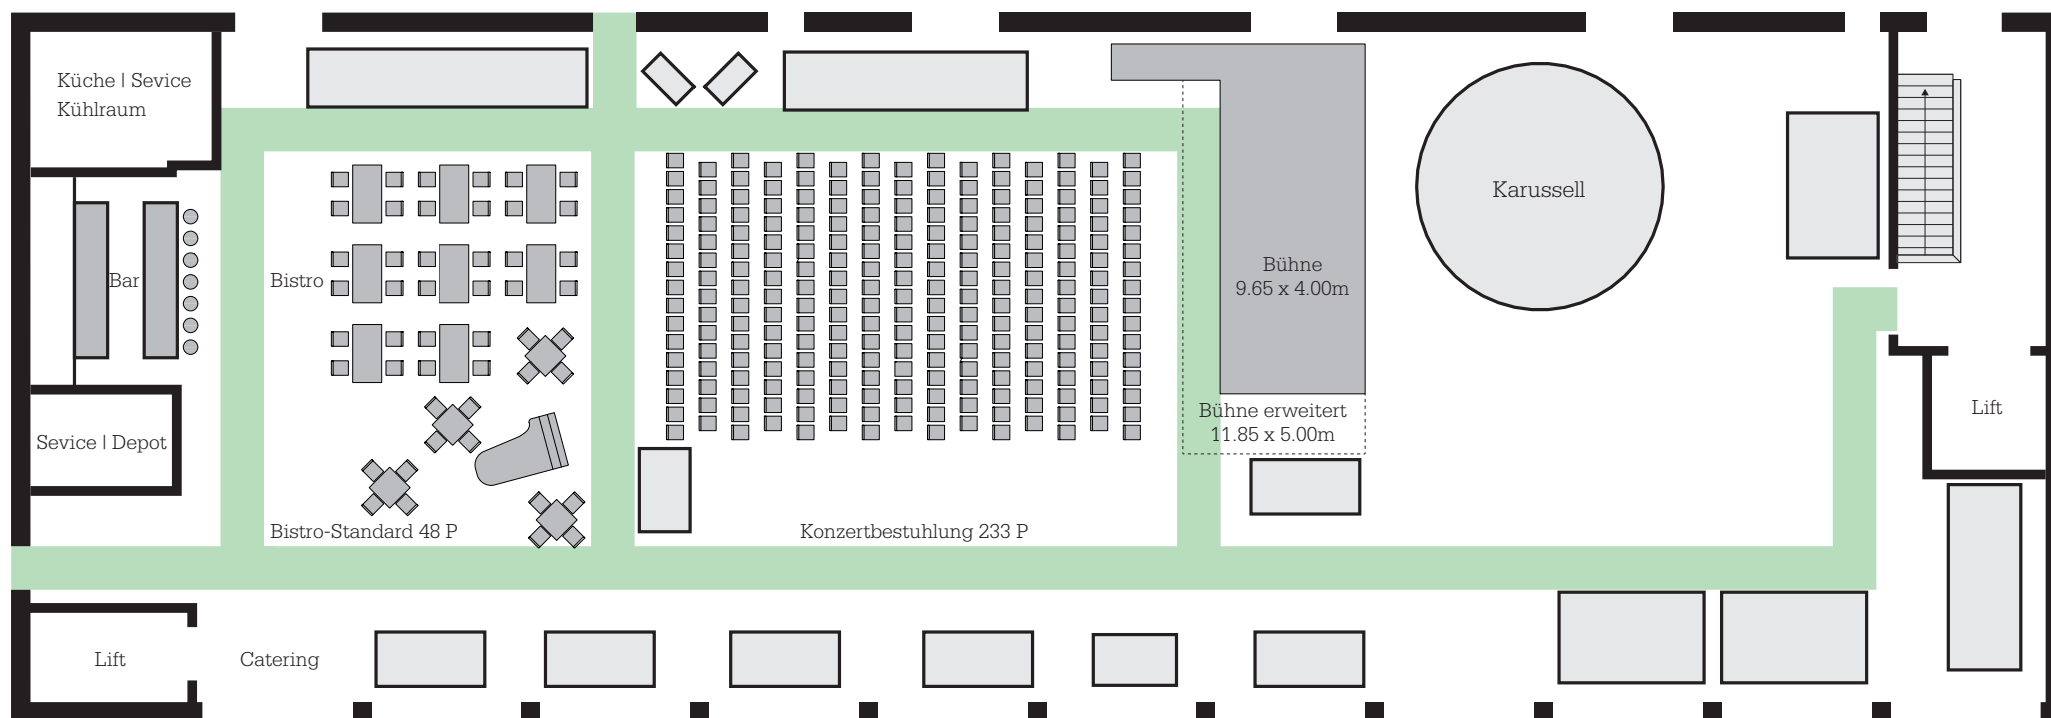

KMM Raumangebot | Orgelsaal | Standardbestuhlung

KMM – Klang– Maschinen Museum

Edikerstrasse 16 | 8635 Dürnten | T +41 (0)55 260 17 17 | info@klangmaschinenmuseum.ch | www.klangmaschinenmuseum.ch

Kapazität Orgelsaal

- Konzert Bis 300
- Bistro 36 – 48
- Bankett Bis 300
- Apéro Bis 300

• Fläche 963.32m²

Inventar Orgelsaal

- 240 Stühle (Konzertbestuhlung)
- 230 Stühle (Bistro)
- 4 Tische 80/80 Bistro
- 11 Tische 80/160 Bistro
- 16 Tische ø 150
- 11 Tische 80/160 Bistro