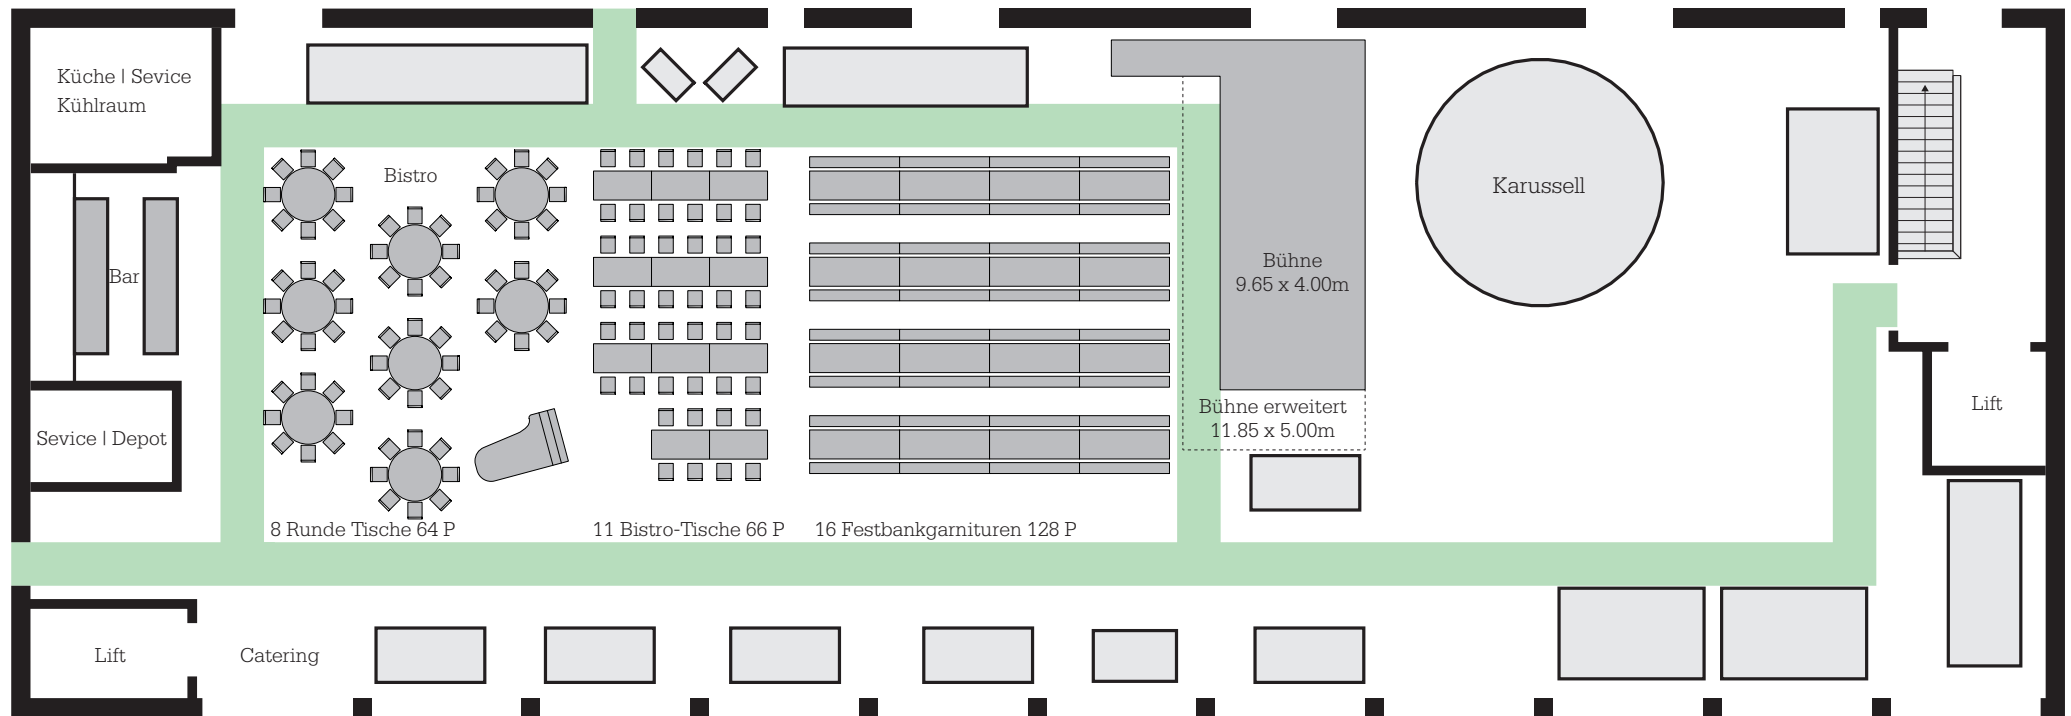

- Konzert Bis 300
- Bistro 36 – 48
- Bankett Bis 300
- Apéro Bis 300

• Fläche 963.32m²

Inventar Orgelsaal

- 240 Stühle (Konzertbestuhlung)
- 230 Stühle (Bistro)
- 4 Tische 80/80 Bistro
- 11 Tische 80/160 Bistro
- 16 Tische ø 150
- 11 Tische 80/160 Bistro

Kapazität Orgelsaal

- Konzert Bis 300
- Bistro 36 – 48
- Bankett Bis 300
- Apéro Bis 300

• **Fläche** 963.32m²

Inventar Orgelsaal

- 240 Stühle (Konzertbestuhlung)
- 230 Stühle (Bistro)
- 4 Tische 80/80 Bistro
- 11 Tische 80/160 Bistro
- 16 Tische ø 150
- 11 Tische 80/160 Bistro

Kapazität Orgelsaal

- Konzert Bis 300
- Bistro 36 – 48
- Bankett Bis 300
- Apéro Bis 300

• **Fläche** 963.32m²

Inventar Orgelsaal

- 240 Stühle (Konzerbestuhlung)
- 230 Stühle (Bistro)
- 4 Tische 80/80 Bistro
- 11 Tische 80/160 Bistro
- 16 Tische ø 150
- 11 Tische 80/160 Bistro