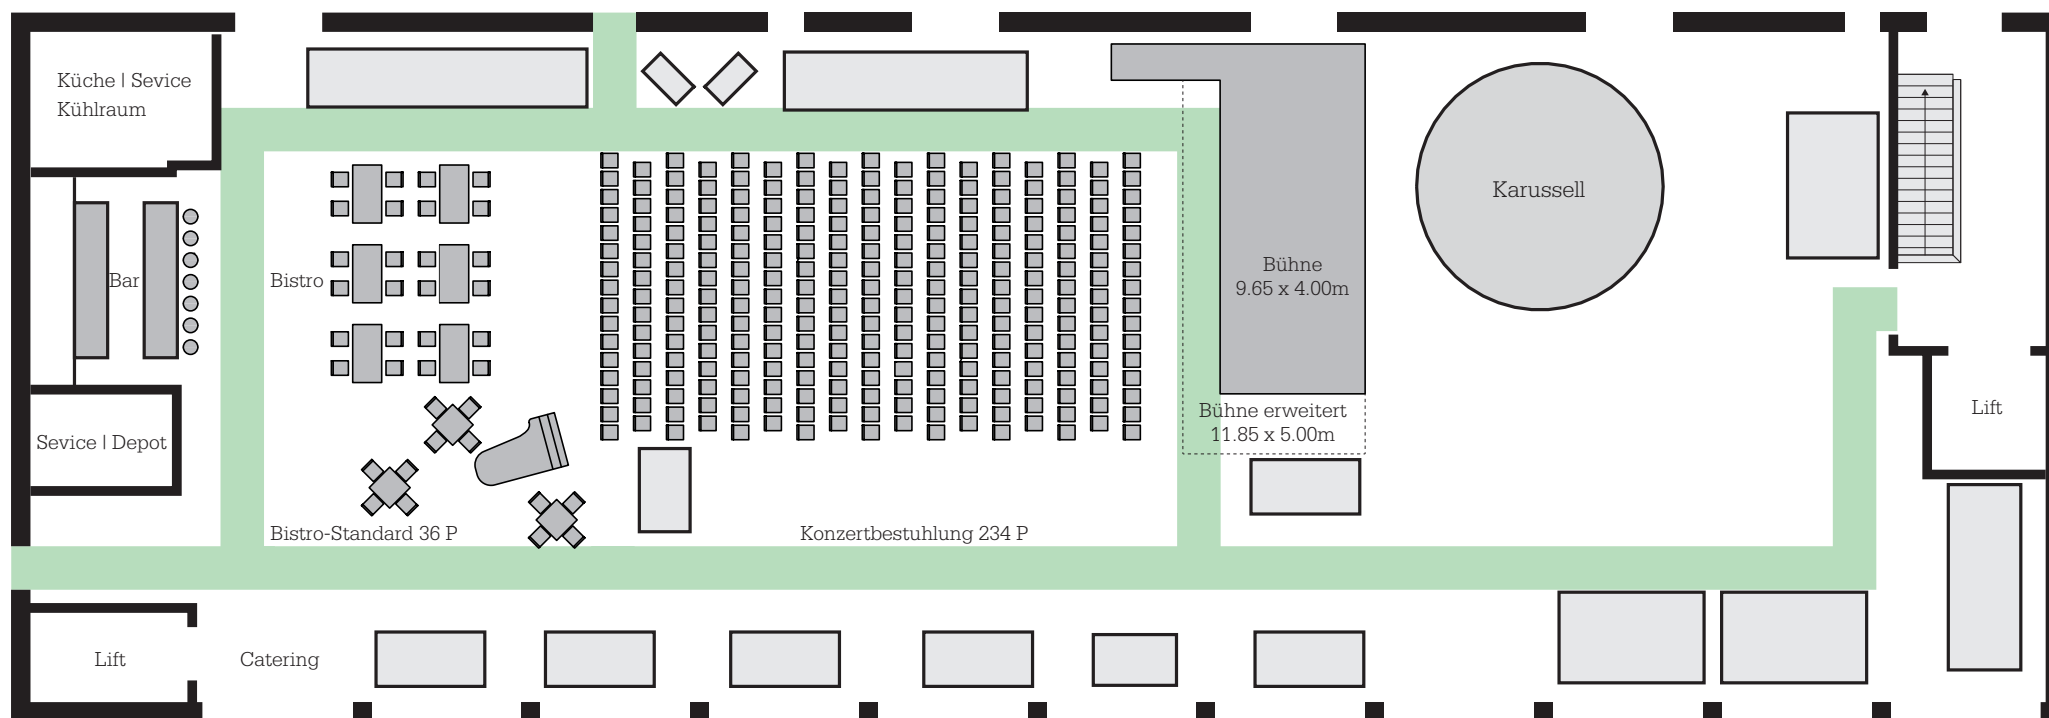

- Konzert Bis 300
- Bistro 36 – 48
- Bankett Bis 300
- Apéro Bis 300

• Fläche 963.32m²

Inventar Orgelsaal

- 240 Stühle (Konzertbestuhlung)
- 230 Stühle (Bistro)
- 4 Tische 80/80 Bistro
- 11 Tische 80/160 Bistro
- 16 Tische ø 150
- 11 Tische 80/160 Bistro

Kapazität Orgelsaal

- Konzert Bis 300
- Bistro 36 – 48
- Bankett Bis 300
- Apéro Bis 300

• **Fläche** 963.32m²

Inventar Orgelsaal

- 240 Stühle (Konzertbestuhlung)
- 230 Stühle (Bistro)
- 4 Tische 80/80 Bistro
- 11 Tische 80/160 Bistro
- 16 Tische ø 150
- 11 Tische 80/160 Bistro

Kapazität Orgelsaal

- Konzert Bis 300
- Bistro 36 – 48
- Bankett Bis 300
- Apéro Bis 300

• **Fläche** 963.32m²

Inventar Orgelsaal

- 240 Stühle (Konzerbestuhlung)
- 230 Stühle (Bistro)
- 4 Tische 80/80 Bistro
- 11 Tische 80/160 Bistro
- 16 Tische ø 150
- 11 Tische 80/160 Bistro