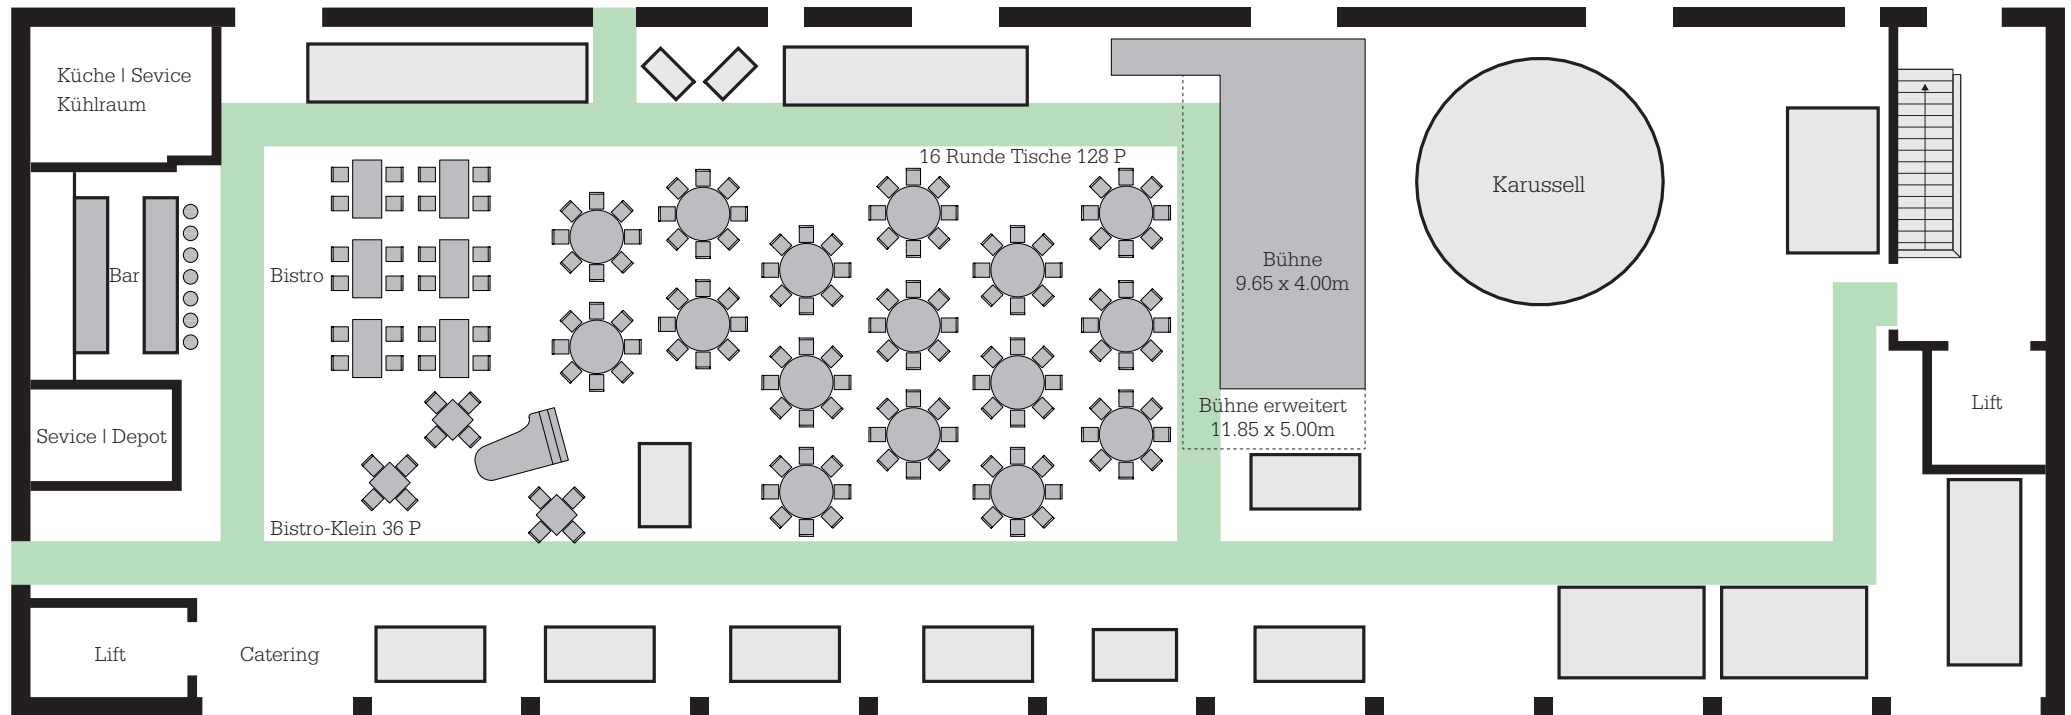

KMM Raumangebot | Orgelsaal | Bankettbestuhlung

KMM – Klang– Maschinen Museum

Edikerstrasse 16 | 8635 Dürnten | T +41 (0)55 260 17 17 | info@klangmaschinenmuseum.ch | www.klangmaschinenmuseum.ch

Kapazität Orgelsaal

- Konzert Bis 300
- Bistro 36 – 48
- Bankett Bis 300
- Apéro Bis 300

• Fläche 963.32m²

Inventar Orgelsaal

- 240 Stühle (Konzertbestuhlung)
- 230 Stühle (Bistro)
- 4 Tische 80/80 Bistro
- 11 Tische 80/160 Bistro
- 16 Tische ø 150
- 11 Tische 80/160 Bistro