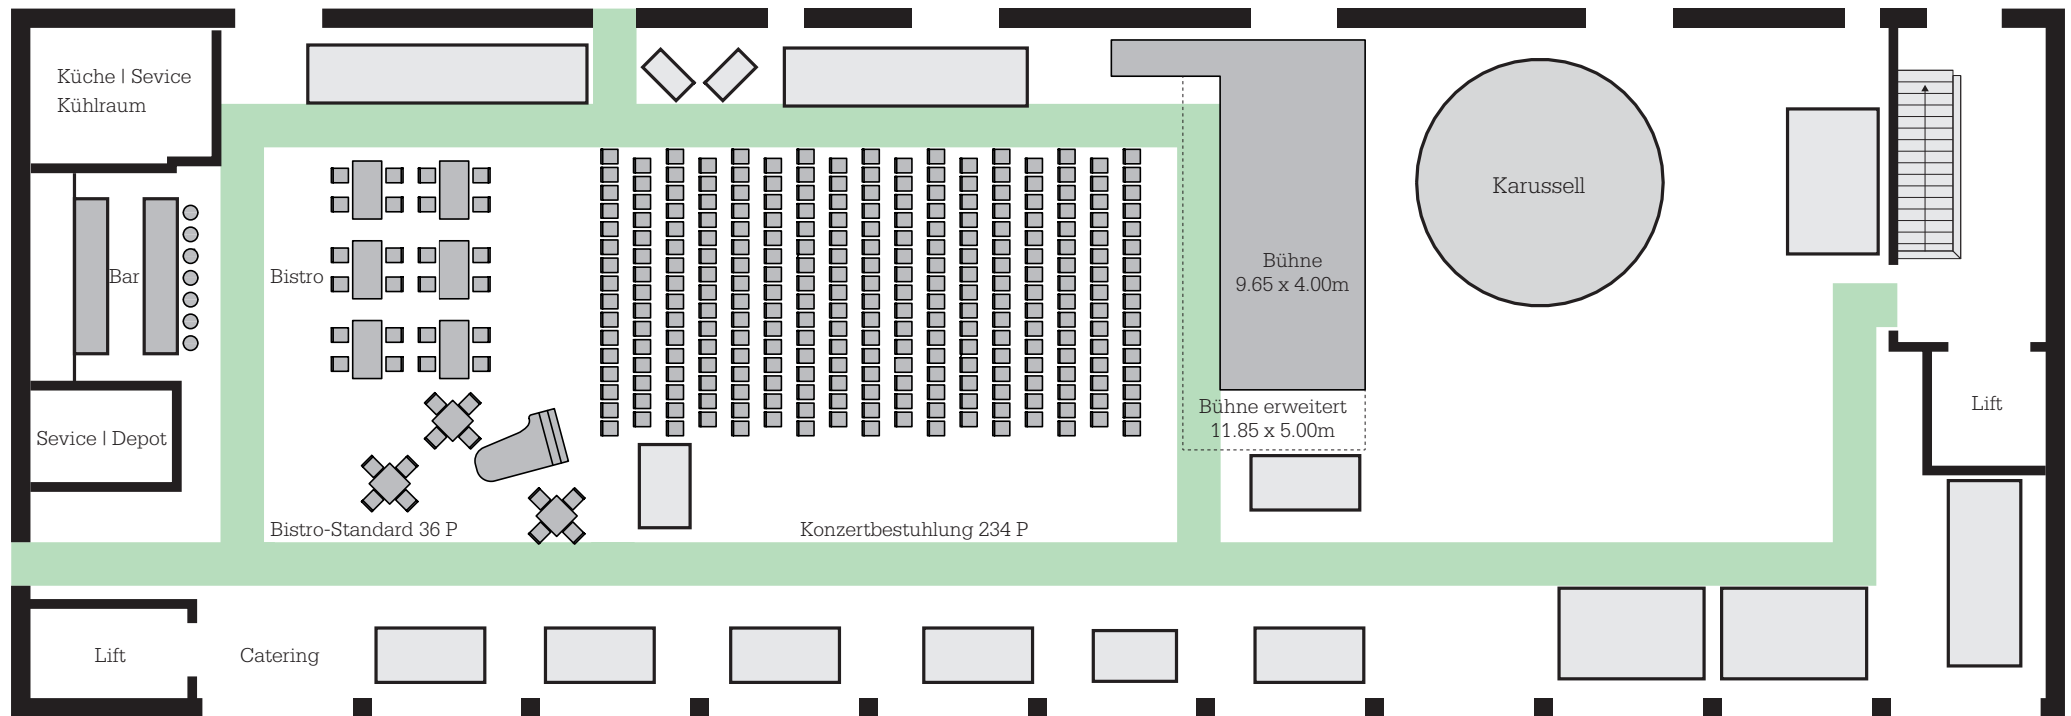

- Konzert Bis 300
- Bistro 36 – 48
- Bankett Bis 300
- Apéro Bis 300

• Fläche **963.32m²**

Inventar Orgelsaal

- 240 Stühle (Konzertbestuhlung)
- 230 Stühle (Bistro)
- ⊕ 4 Tische 80/80 Bistro
- ⊕ 11 Tische 80/160 Bistro
- ⊙ 16 Tische ø 150
- ⊕ 16 Tische 80/240 Bistro

Kapazität Orgelsaal

- Konzert Bis 300
- Bistro 36 – 48
- Bankett Bis 300
- Apéro Bis 300

• **Fläche** 963.32m²

Inventar Orgelsaal

- 240 Stühle (Konzertbestuhlung)
- 230 Stühle (Bistro)
- 4 Tische 80/80 Bistro
- 11 Tische 80/160 Bistro
- 16 Tische ø 150
- 16 Tische 80/240 Bistro

- Konzert Bis 300
- Bistro 36 – 48
- Bankett Bis 300
- Apéro Bis 300

• Fläche 963.32m²

Inventar Orgelsaal

- 240 Stühle (Konzertbestuhlung)
- 230 Stühle (Bistro)
- 4 Tische 80/80 Bistro
- 11 Tische 80/160 Bistro
- 16 Tische ø 150
- 16 Tische 80/240 Bistro