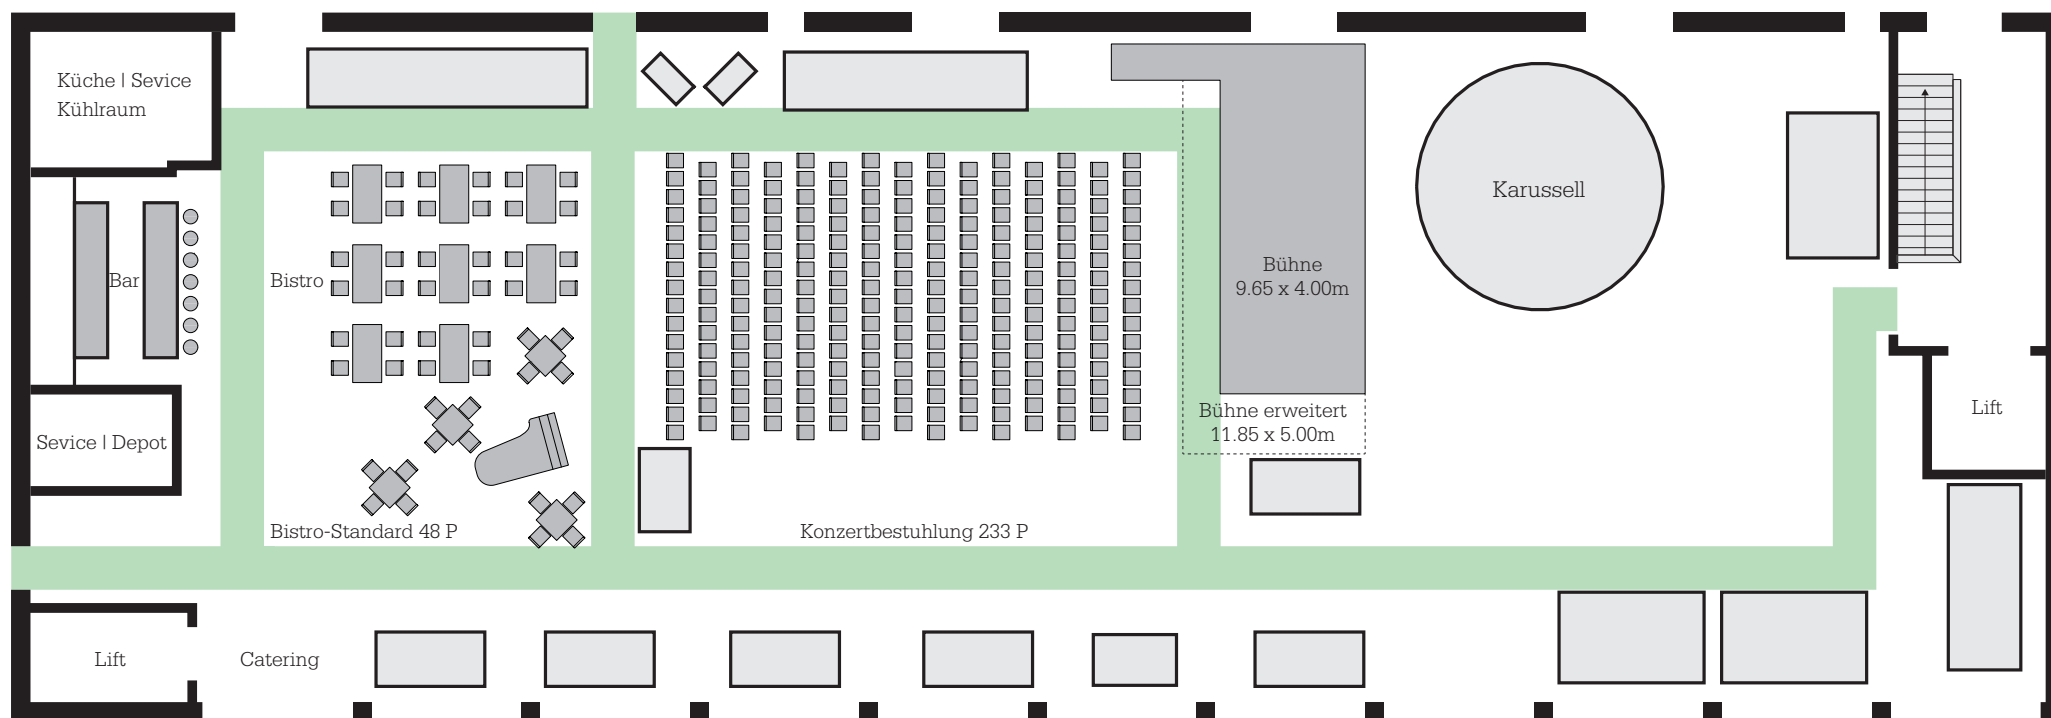

KMM Raumangebot | Orgelsaal | Standardbestuhlung

KMM – Klang– Maschinen Museum

Edikerstrasse 16 | 8635 Dürnten | T +41 (0)55 260 17 17 | info@klangmaschinenmuseum.ch | www.klangmaschinenmuseum.ch

Kapazität Orgelsaal

- Konzert Bis 300
- Bistro 36 – 48
- Bankett Bis 300
- Apéro Bis 300

• Fläche **963.32m²**

Inventar Orgelsaal

- 240 Stühle (Konzertbestuhlung)
- 230 Stühle (Bistro)
- ⊕ 4 Tische 80/80 Bistro
- ⊕ 11 Tische 80/160 Bistro
- ⊙ 16 Tische ø 150
- ⊕ 16 Tische 80/240 Bistro