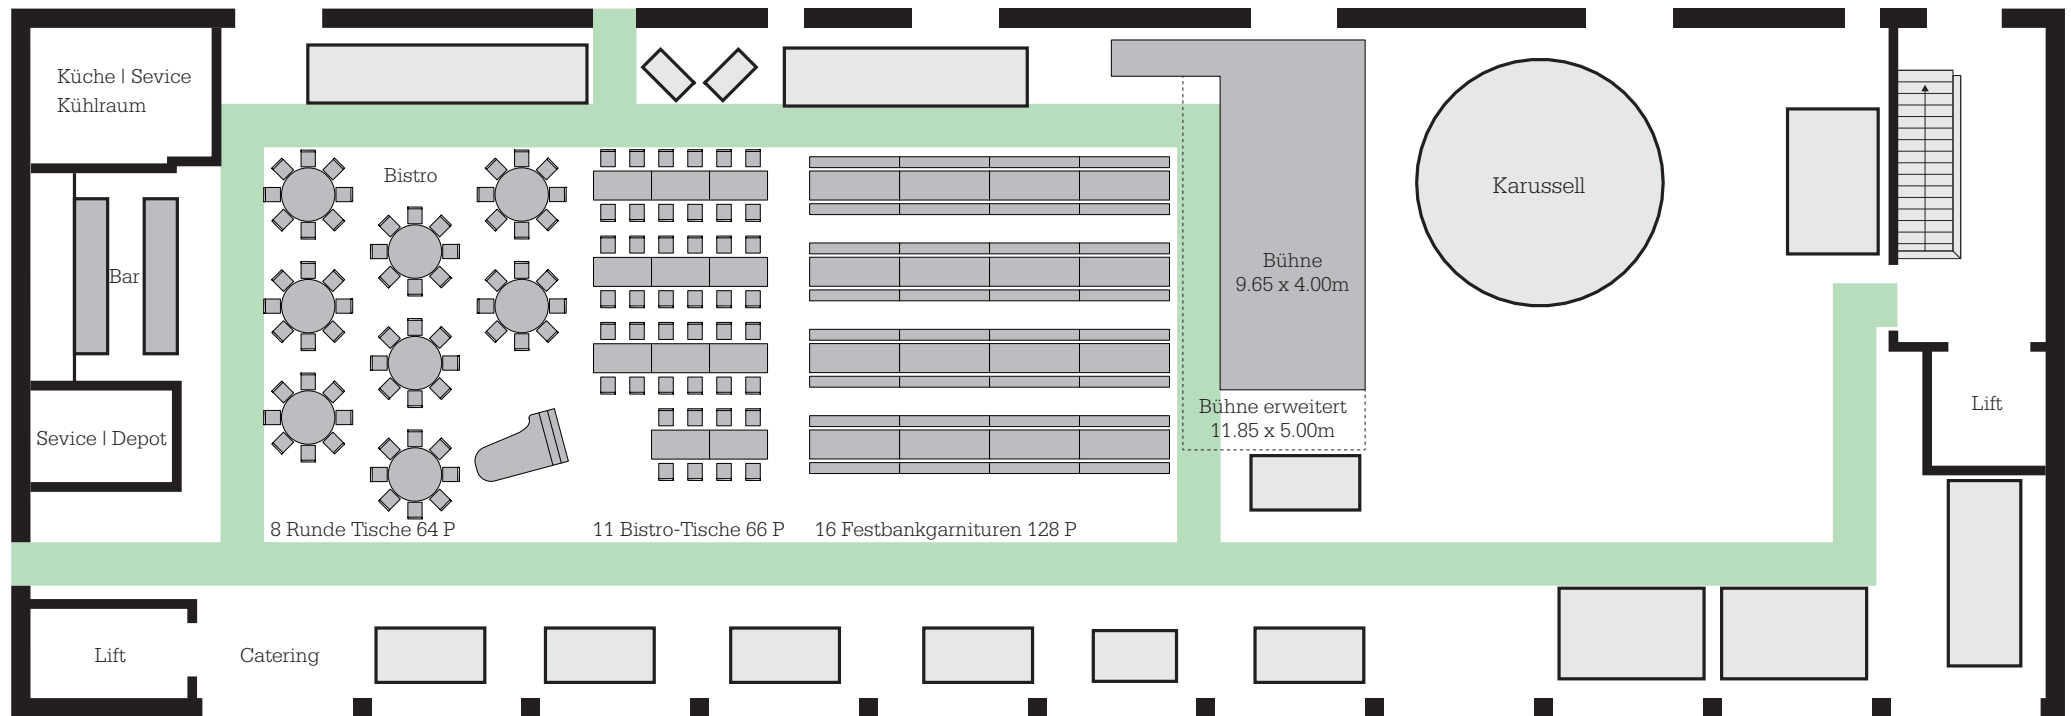

- Konzert Bis 300
- Bistro 36 – 48
- Bankett Bis 300
- Apéro Bis 300

• Fläche **963.32m²**

Inventar Orgelsaal

- 240 Stühle (Konzertbestuhlung)
- 230 Stühle (Bistro)
- ⊕ 4 Tische 80/80 Bistro
- ⊕ 11 Tische 80/160 Bistro
- ⊙ 16 Tische ø 150
- ⊕ 16 Tische 80/240 Bistro

Kapazität Orgelsaal

- Konzert Bis 300
- Bistro 36 – 48
- Bankett Bis 300
- Apéro Bis 300

• **Fläche** 963.32m²

Inventar Orgelsaal

- 240 Stühle (Konzertbestuhlung)
- 230 Stühle (Bistro)
- 4 Tische 80/80 Bistro
- 11 Tische 80/160 Bistro
- 16 Tische ø 150
- 16 Tische 80/240 Bistro

- Konzert Bis 300
- Bistro 36 – 48
- Bankett Bis 300
- Apéro Bis 300

• Fläche 963.32m²

Inventar Orgelsaal

- 240 Stühle (Konzertbestuhlung)
- 230 Stühle (Bistro)
- 4 Tische 80/80 Bistro
- 11 Tische 80/160 Bistro
- 16 Tische ø 150
- 16 Tische 80/240 Bistro