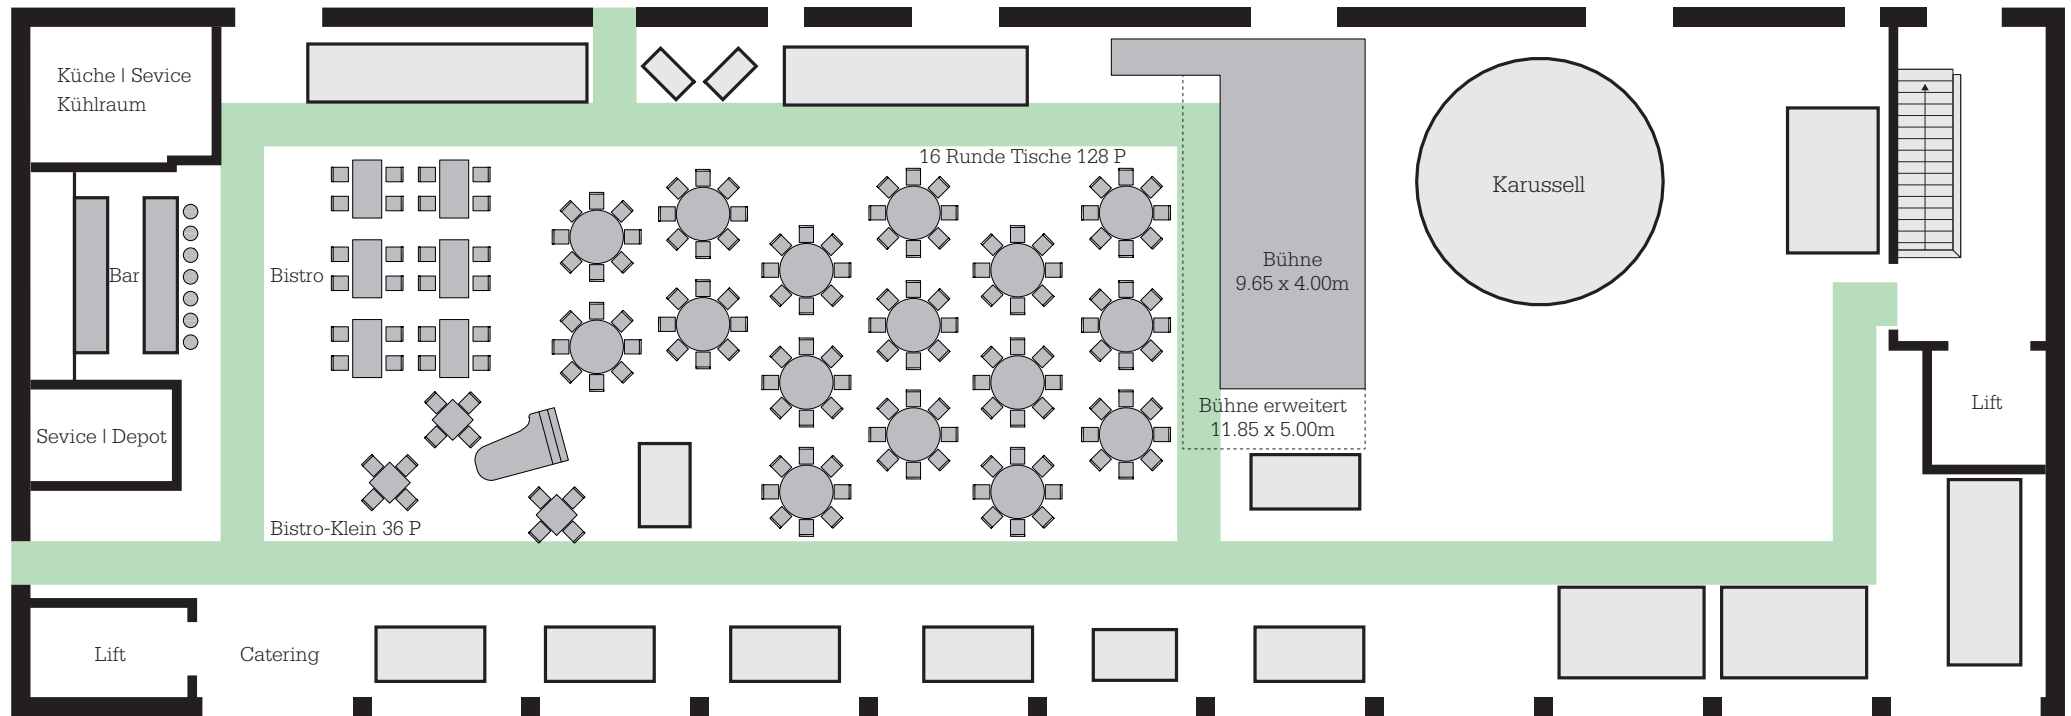

KMM Raumangebot | Orgelsaal | Bankettbestuhlung

KMM – Klang– Maschinen Museum

Edikerstrasse 16 | 8635 Dürnten | T +41 (0)55 260 17 17 | info@klangmaschinenmuseum.ch | www.klangmaschinenmuseum.ch

Kapazität Orgelsaal

- Konzert Bis 300
- Bistro 36 – 48
- Bankett Bis 300
- Apéro Bis 300

• Fläche 963.32m²

Inventar Orgelsaal

- 240 Stühle (Konzertbestuhlung)
- 230 Stühle (Bistro)
- 4 Tische 80/80 Bistro
- 11 Tische 80/160 Bistro
- 16 Tische ø 150
- 16 Tische 80/240 Bistro